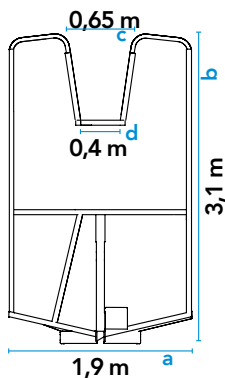

- a: Total width
- b: Total lenght
- c: Tree entrance opening
- d: Interior width

CODE	MODEL	HYDRAULIC 3rd POINT	TRANSV. ORIENT.	HEAD ELEVATION	BOX DIMENSIONS (m)					Ø UMBRELLA (m)	POWER (CV)	MINIM. PLANTING DISTANCE (m)*		
					Adjust. grid	Peelers	a	b	c			d	A	B
1041070001	RT 65 E	x	x	x	x	x	1,9	3,1	0,65	0,4	6,5	90	5	6
1041040001	RT 65 MIX	•	•	•	•	1	1,9	3,1	0,65	0,4	6,5	90	5	6
1041040002	RT 65 MIX PB6	•	•	•	•	1	1,9	3,1	0,65	0,4	6,5	90	5	6